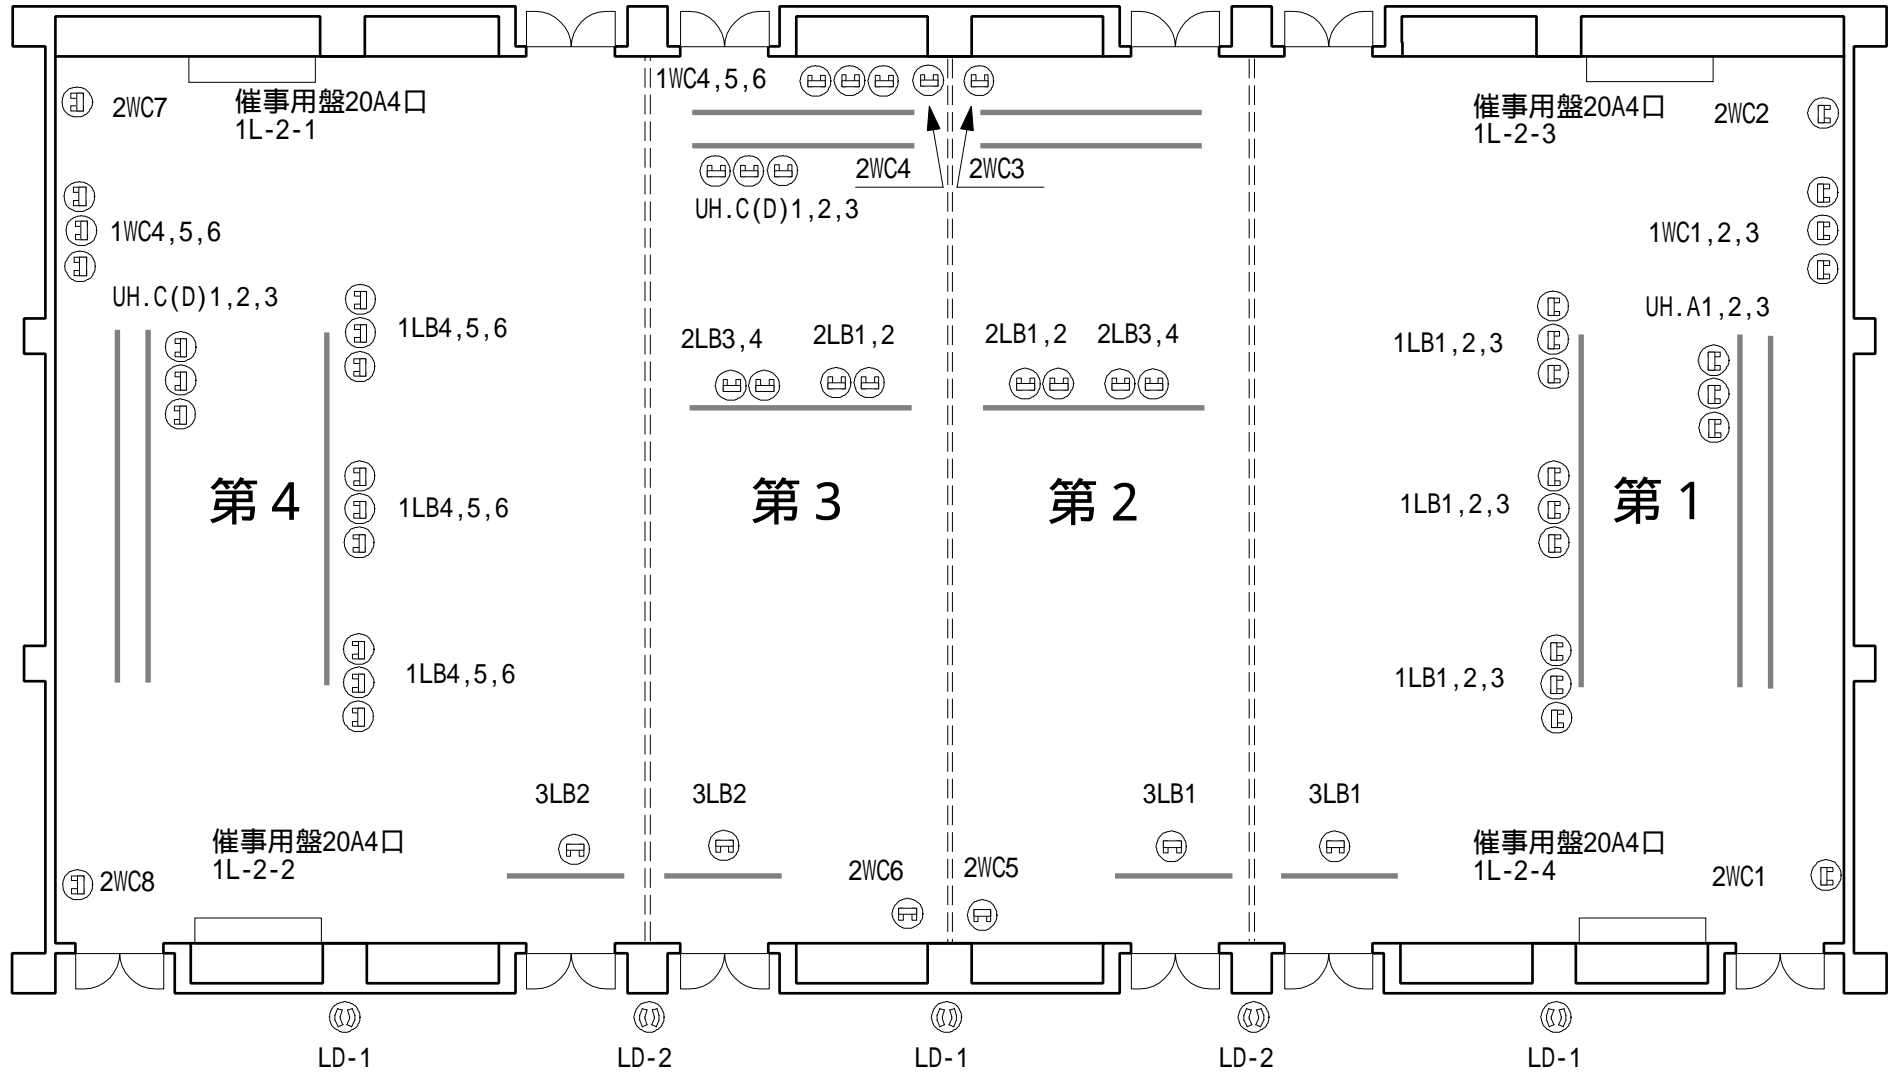

第3会議室（チドリ） 第2会議室（シギ）

第1会議室（白鳥）

分電盤
1L-2-1

Ⓜ ダブルコンセント

Ⓝ 分電盤回路番号(20A)

六ヶ所村文化交流プラザ大会議室照明回路図

北出入口

正面出入口

六ヶ所村文化交流プラザ大会議室音響回路図

北出入口

正面出入口

大会議室平面図 (1/150)

第4会議室 (オジロワシ)

第3会議室 (チドリ) 第2会議室 (シギ)

第1会議室 (白鳥)