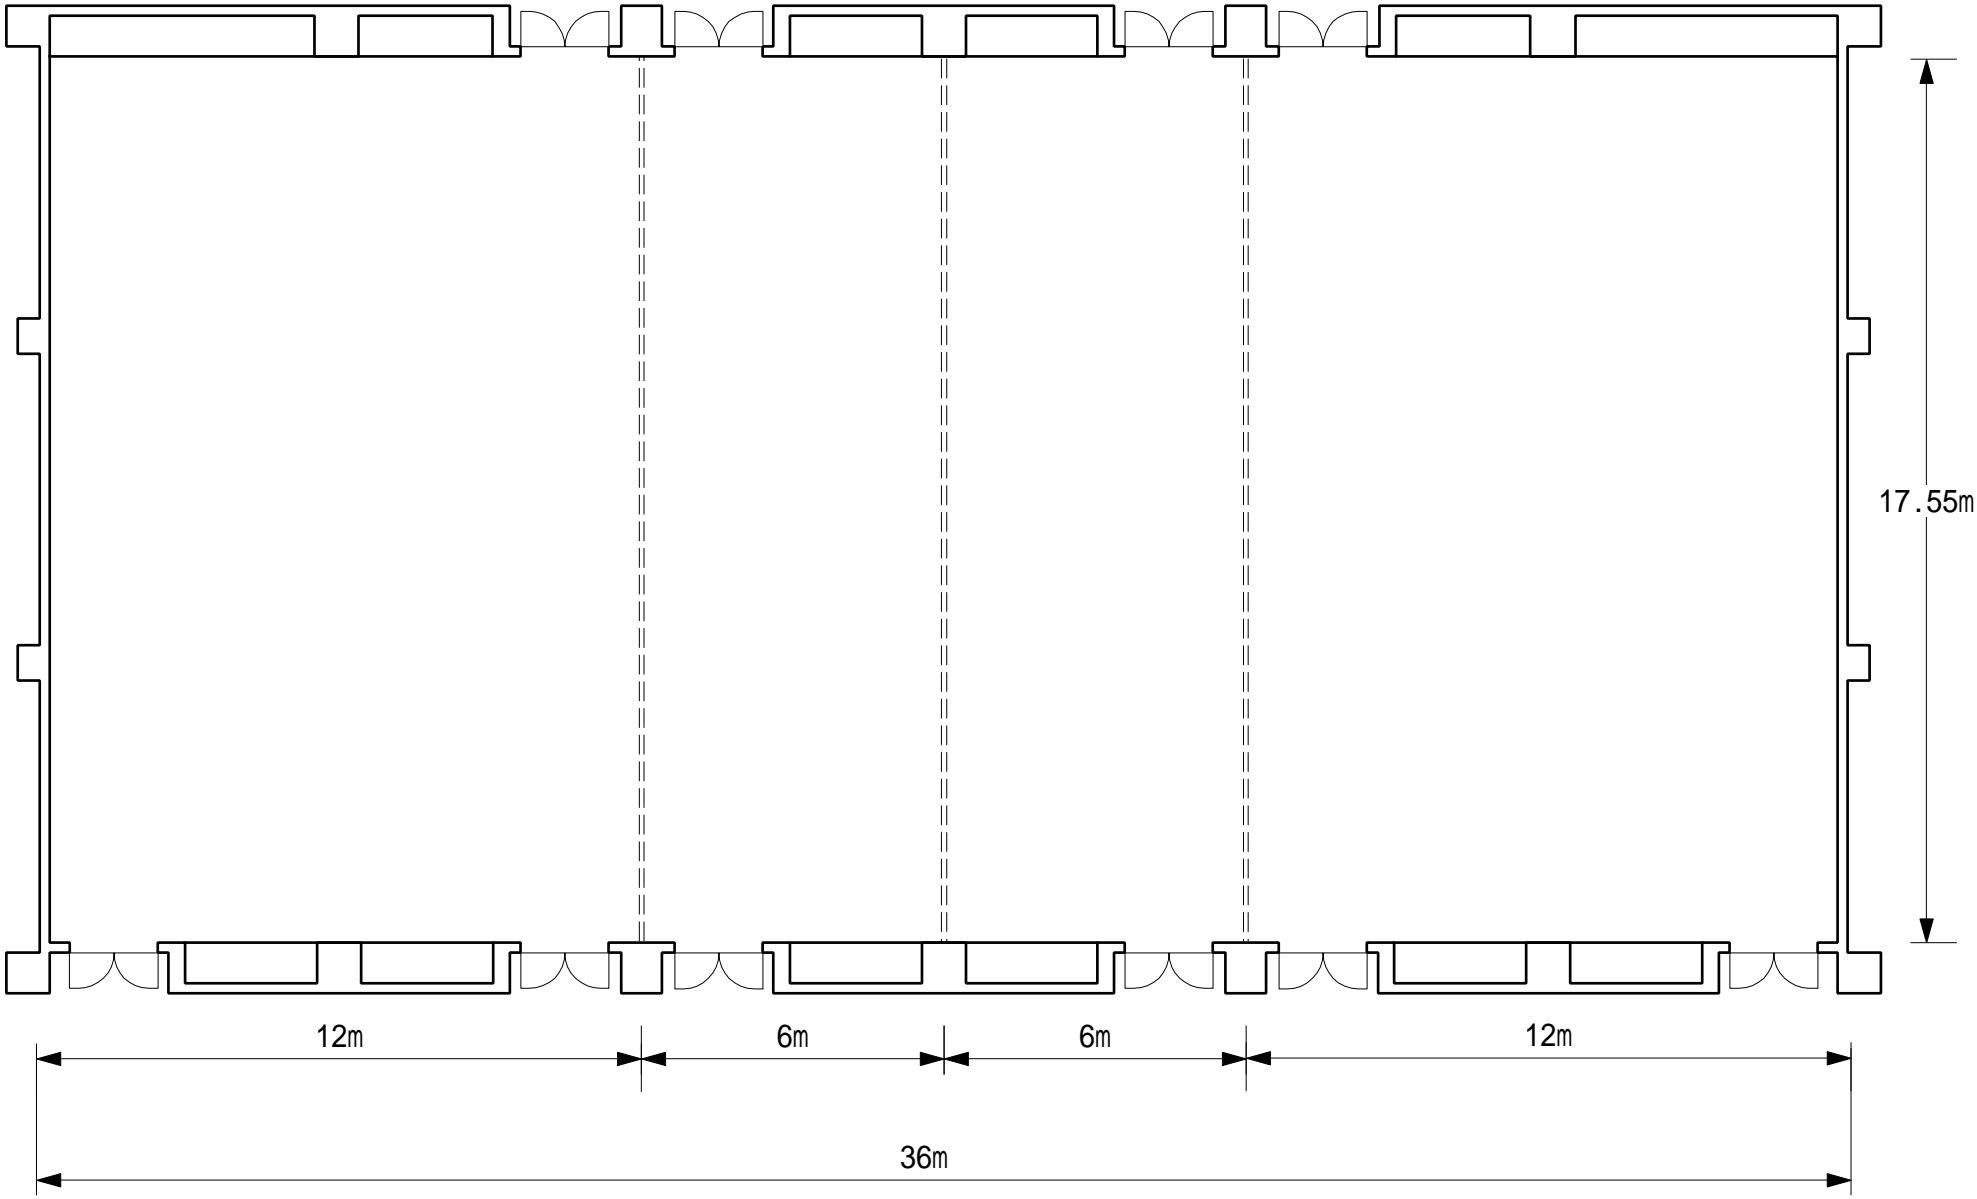

大会議室平面図

第4会議室（オジロワシ）

第3会議室（チドリ） 第2会議室（シギ）

第1会議室（白鳥）