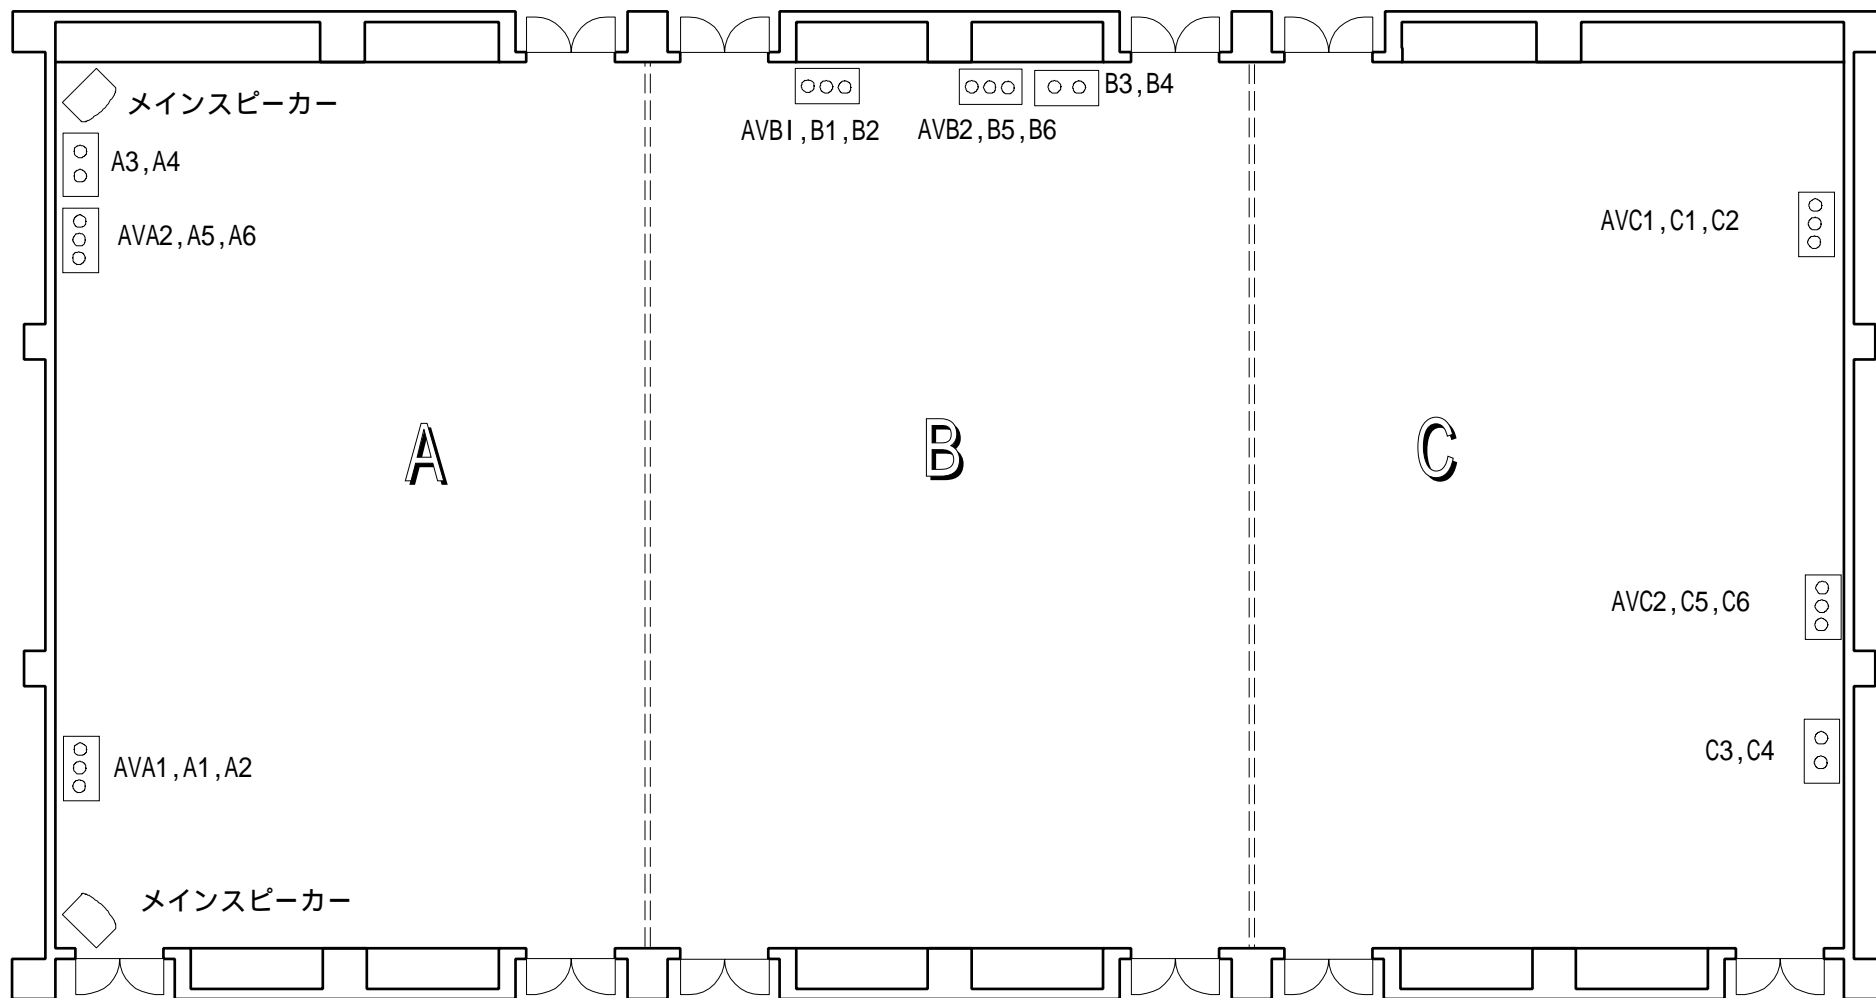

第3会議室（チドリ） 第2会議室（シギ）

第1会議室（白鳥）

分電盤
1L-2-1

Ⓜ ダブルコンセント

Ⓝ 分電盤回路番号(20A)

六ヶ所村文化交流プラザ大会議室照明回路図

北出入口

正面出入口

六ヶ所村文化交流プラザ大会議室音響回路図

北出入口

正面出入口

大会議室平面図 (1/150)

第4会議室 (オジロワシ)

第3会議室 (チドリ) 第2会議室 (シギ)

第1会議室 (白鳥)