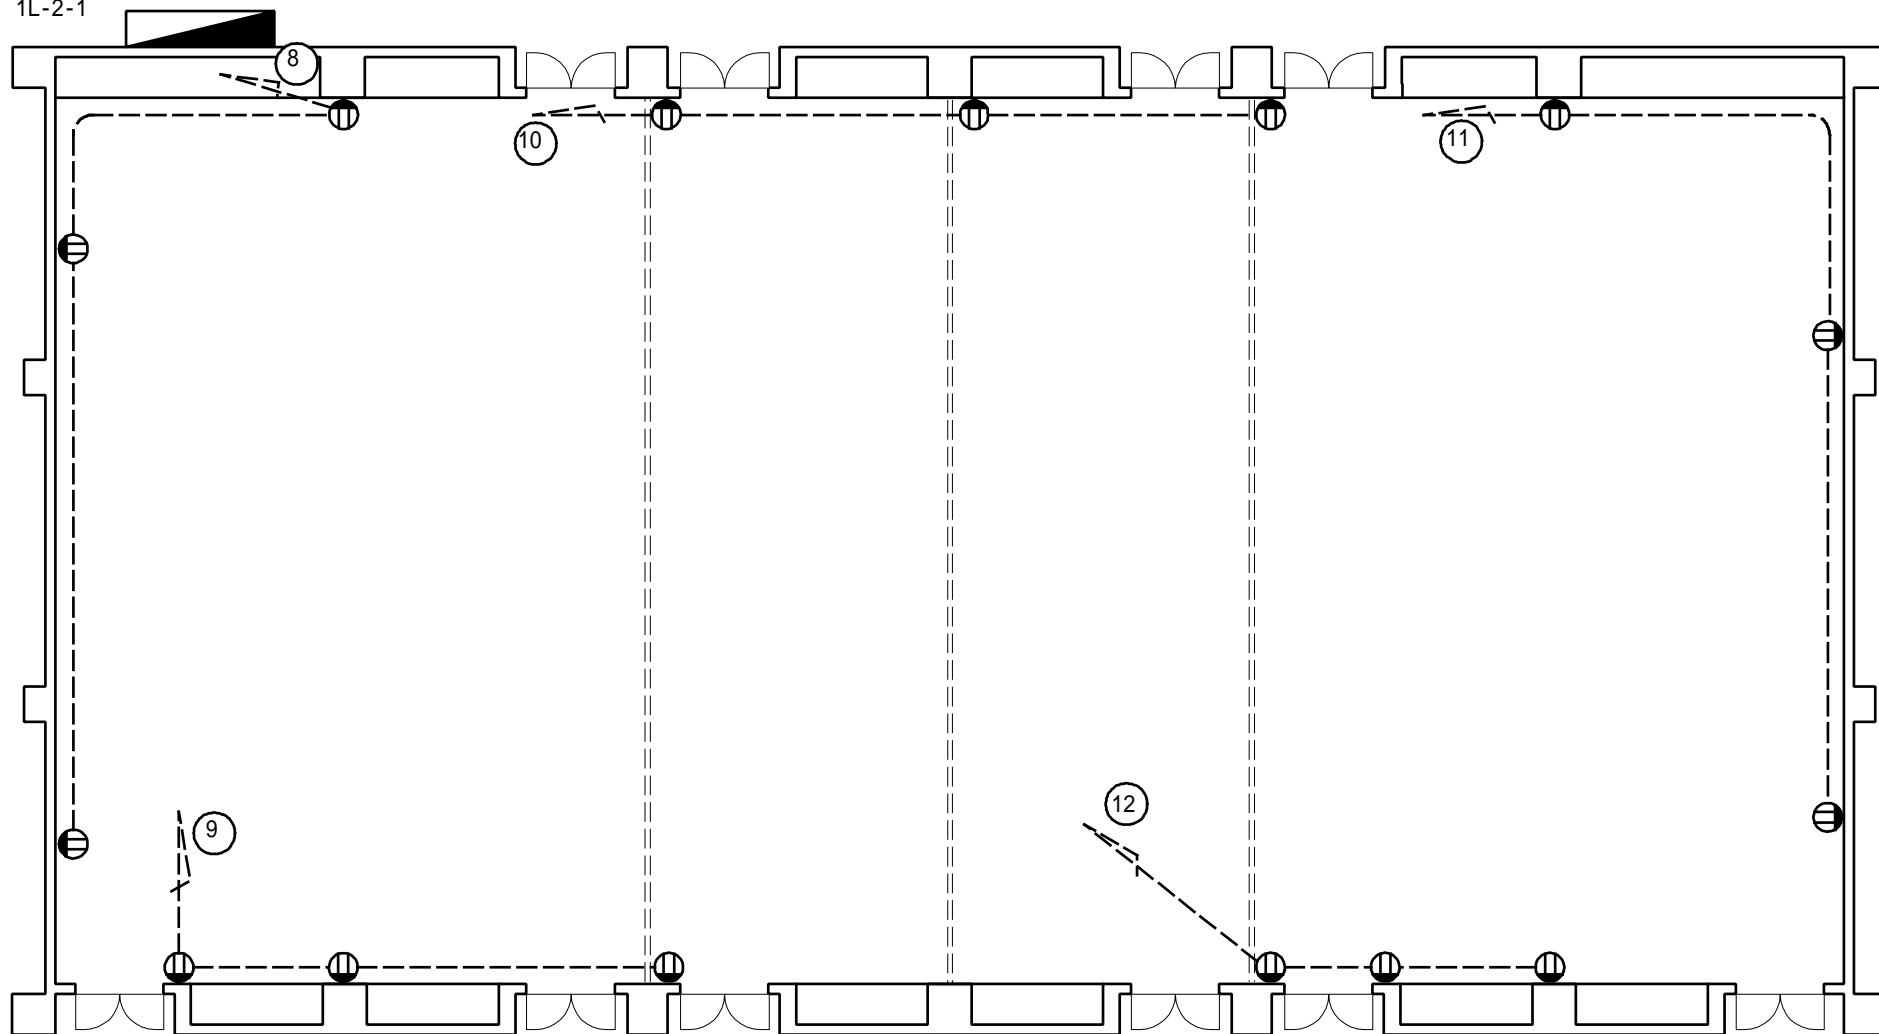

TEL.0175 72 3400

FAX.0175 72 3404

大会議室平面図

第4会議室（オジロワシ）

第3会議室（チドリ） 第2会議室（シギ）

第1会議室（白鳥）

大会議室一般コンセント平面図

第4会議室（オジロワシ）

第3会議室（チドリ） 第2会議室（シギ）

第1会議室（白鳥）

分電盤
1L-2-1

Ⓜ ダブルコンセント

Ⓝ 分電盤回路番号(20A)

六ヶ所村文化交流プラザ大会議室照明回路図

北出入口

正面出入口