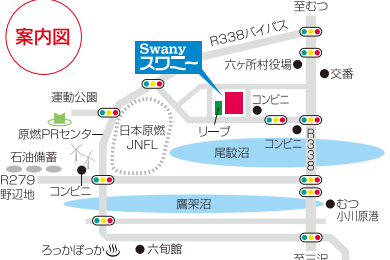

【村外】

- ●デーリー東北チケットセンター(☎0178-73-2882)
- ●ローソンチケット(Lコード 22723)

入館料 (入浴料付)
(中学生以上) 700円のところ **350円**
(小学生) **200円**
※幼児は無料
本チケットをお持ちの方は、11月3日まで、何回でもご利用いただけます。
入館時にごっかぽっかフロントにてご提示下さい。
TEL 0175-69-1126